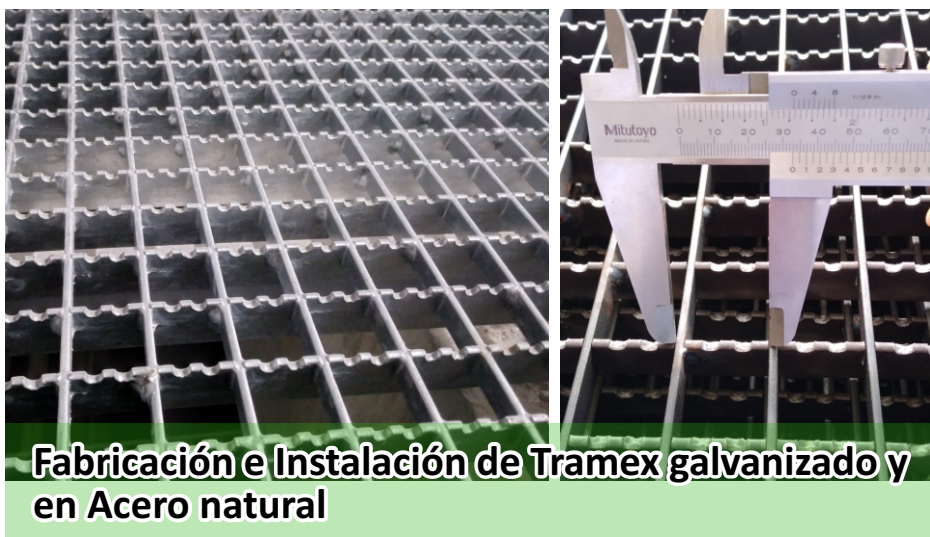

- Grating.
- Tramex.
- Peldaños.

Fabricación e Instalación de Tanques y Celdas

- Tanques.
- Chutes.
- Celdas de Flotación.
- Puentes.

Fabricación e Instalación de Estructuras Metálicas en Acero Inoxidable (calidad 304)

- Barandas.
- Tanques.
- Tuberías.

Pre-Fabricación e Instalación de Spools y Soportería

- Tuberías de Acero al Carbono.
- Tuberías de Aleación.

Redes contra Incendio

- Diseño.
- Suministro.
- Instalación.

Fabricación de Estructuras Metálicas

Fabricación de Estructuras Pesadas

Fabricación de Estructuras Livianas

Fabricación e Instalación de Barandas

Fabricación e Instalación de Grating

● Fabricación e Instalación de Grating

Fabricación e Instalación de Peldaños

● Fabricación e Instalación de Tanques y Celdas

Fabricación de Tanques

Fabricación de Chutes

Fabricación e Instalación de Tanques y Celdas

Fabricación de Celdas de Flotación